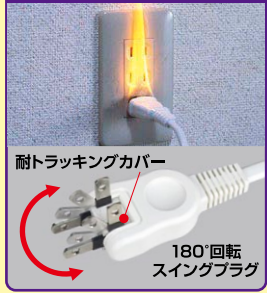

耐雷サージ フラットスイッチ付タップ
LED LAMP FLAT SWITCH TAP

LEDランプ仕様 独立スイッチ
雷から接続機器を守る耐雷サージ機能付
ホコリ防止の扉付
トラッキング火災を予防

ACアダプター対応

耐トラッキングカバーで
電気火災を予防

耐トラッキングカバー

180°回転
スイングプラグ

ホコリ防止の扉付き

熱に強い樹脂使用

3個口 フラットスイッチ付タップ

- 定格:AC125V 15A
- 使用温度範囲:-10℃~40℃
- 口数:3個口 合計:1500Wまで
- 屋内専用

雷から接続機器を守る耐雷サージ機能付

LEDランプ仕様 独立スイッチ

ホコリ防止の扉付

スッキリ配線できるスイングプラグ

トラッキング火災を予防

コードは保護被ふく付安全構造