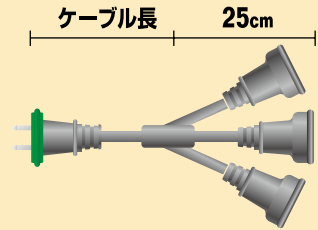

防雨形3分配コード

- VCT 1.25mm<sup>2</sup>×2心
- 定格:125V 15A
- 合計1500Wまで

着脱式リング付

3分配コード

防雨構造で雨にも安心

| 型番         | オーダーNo. | カラー  | ケーブル長 (m) | パッケージサイズ (H×W×D)     | 梱包単位  | JANコード          |
|------------|---------|------|-----------|----------------------|-------|-----------------|
| BB-305(BK) | 1104-5  | ブラック | 0.5       | ●50×180×250<br>●733g | 50/50 | 4 901087 097944 |
| BB-350(BK) | 1243-2  | ブラック | 5         | ●40×250×250<br>●900g | 15/15 | 4 901087 126460 |

高容量延長コード

| 型番     | オーダーNo. | カラー  | ケーブル長 (m) | パッケージサイズ (H×W×D)      | 梱包単位 | JANコード          |
|--------|---------|------|-----------|-----------------------|------|-----------------|
| CPK-20 | 1243-6  | ブラック | 20        | ●80×370×370<br>●6200g | 4/4  | 4 901087 126491 |

- 接地3P
- VCT 3.5mm<sup>2</sup>
- 定格:250V 20A

VCT延長コード

- VCT 1.25mm<sup>2</sup>×2心
- ケーブル長:10m
- 合計1500Wまで

- VCT 1.25mm<sup>2</sup>×2心
- ケーブル長:10m
- 3個口
- 合計1500Wまで

CP-M310

No.1033-4

●H50×W250×D250

●1,280g ●20/20 4 901087 085255

CP-310

No.1033-5

●H50×W250×D250

●1,250g ●20/20 4 901087 085262

抜け止め十字コード

- S-VCT 1.25mm<sup>2</sup>×2心
- ケーブル長:10m
- 定格:125V 15A
- 合計1500Wまで

3方向全て抜け止め機能付

CP-ND310(BL/Y)