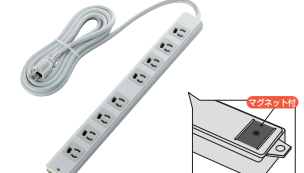

EU RoHS 指令準拠 二重構造工事用タップ

“熱に強い”二重構造ケースを採用した「工事用タップ」、スタンダードタイプ