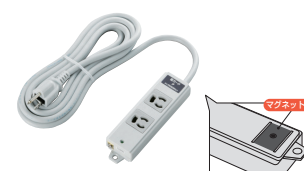

EU RoHS 指令準拠 二重構造工事用タップ

“熱に強い”二重構造ケースを採用した「工事用タップ」、落雷による被害を防止する雷ガード付タイプ