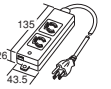

寸法	W135.0×D43.5×H26.0mm	※コード部分およびプラグ部分を除く
プラグ仕様	3P式・ストレートプラグ	
定格	125V・15A・1500W	
材質	本体/ABS、プラグ受け部分/ユリア樹脂	

※本製品は日本国内の電源を想定して設計されていますので、日本国外ではご使用いただけません