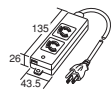

#### EU RoHS 指令準拠 二重構造工事用タップ

“熱に強い”二重構造ケースを採用した「工事用タップ」、スタンダードタイプ

1.0m **T-WRM3210LG/RS** (重量:270g)

4953103693081 本体 ¥2,200 税込 ¥2,376

3.0m **T-WRM3230LG/RS** (重量:500g)

4953103693098 本体 ¥2,700 税込 ¥2,916

5.0m **T-WRM3250LG/RS** (重量:730g)

4953103693104 本体 ¥3,200 税込 ¥3,456

寸法	W135.0×D43.5×H26.0mm	※コード部分およびプラグ部分を除く
プラグ仕様	3P式・ストレートプラグ	
定格	125V・15A・1500W	
材質	本体/ABS、プラグ受け部分/ユリア樹脂	

※本製品は日本国内の電源を想定して設計されていますので、日本国外ではご使用いただけません

寸法	W135.0×D43.5×H26.0mm	※コード部分およびプラグ部分を除く
プラグ仕様	3P式・ストレートプラグ	
定格	125V・15A・1500W	
材質	本体/ABS、プラグ受け部分/ユリア樹脂	

※本製品は日本国内の電源を想定して設計されていますので、日本国外ではご使用いただけません

寸法	W215.0×D43.5×H26.0mm	※コード部分およびプラグ部分を除く
プラグ仕様	3P式・ストレートプラグ	
定格	125V・15A・1500W	
材質	本体/ABS、プラグ受け部分/ユリア樹脂	

※本製品は日本国内の電源を想定して設計されていますので、日本国外ではご使用いただけません