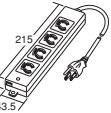

3.0m **T-WRMK3430LG/RS** (重量:580g)

4953103693692 本体 ¥4,700 税込 ¥5,076

5.0m **T-WRMK3450LG/RS** (重量:810g)

4953103685468 本体 ¥5,300 税込 ¥5,724