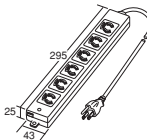

寸法	W244×D45×H26.6mm	※コード部分およびプラグ部分を除く
プラグ仕様	3P式・ストレートプラグ	
定格	125V・15A・1500Wまで対応	
材質	本体/ABS、プラグ受け部分/ユリア樹脂	

※本製品は日本国内の電源を想定して設計されていますので、日本国外ではご使用いただけません

#### EU RoHS 指令準拠 二重構造工事用タップ

1.0m **T-WRM3610LG/RS** (重量:390g)

4953103685475 本体 ¥4,400 税込 ¥4,752

3.0m **T-WRM3630LG/RS** (重量:620g)

4953103191228 本体 ¥4,900 税込 ¥5,292

5.0m **T-WRM3650LG/RS** (重量:850g)

4953103191235 本体 ¥5,400 税込 ¥5,832

寸法	W295×D43×H25mm	※コード部分およびプラグ部分を除く
プラグ仕様	3P式・ストレートプラグ	
定格	125V・15A・1500Wまで対応	
材質	本体/ABS、プラグ受け部分/ユリア樹脂	

※本製品は日本国内の電源を想定して設計されていますので、日本国外ではご使用いただけません

寸法	W215.0×D43.5×H26.0mm	※コード部分およびプラグ部分を除く
プラグ仕様	3P式・ストレートプラグ	
定格	125V・15A・1500W	
材質	本体/ABS、プラグ受け部分/ユリア樹脂	

※本製品は日本国内の電源を想定して設計されていますので、日本国外ではご使用いただけません