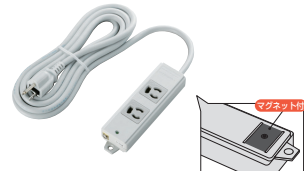

#### EU RoHS 指令準拠 二重構造工事用タップ

“熱に強い”二重構造ケースを採用した「工事用タップ」、スタンダードタイプ

1.0m **T-WRM3210LG/RS** (重量:270g)

4953103693081 本体 ¥2,200 税込 ¥2,376

3.0m **T-WRM3230LG/RS** (重量:500g)

4953103693098 本体 ¥2,700 税込 ¥2,916

5.0m **T-WRM3250LG/RS** (重量:730g)

4953103693104 本体 ¥3,200 税込 ¥3,456

寸法	W135.0×D43.5×H26.0mm	※コード部分およびプラグ部分を除く
プラグ仕様	3P式・ストレートプラグ	
定格	125V・15A・1500W	
材質	本体/ABS、プラグ受け部分/ユリア樹脂	

※本製品は日本国内の電源を想定して設計されていますので、日本国外ではご使用いただけません