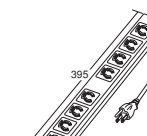

寸法	W295×D43×H25mm	※コード部分およびプラグ部分を除く
プラグ仕様	3P式・ストレートプラグ	
定格	125V・15A・1500Wまで対応	
材質	本体/ABS、プラグ受け部分/ユリア樹脂	

※本製品は日本国内の電源を想定して設計されていますので、日本国外ではご使用いただけません

#### EU RoHS 指令準拠 二重構造工事用タップ

“熱に強い”二重構造ケースを採用した「工事用タップ」、スタンダードタイプ

1.0m **T-WRM3810LG/RS** (重量:480g)

4953103685505 本体 ¥6,800 税込 ¥7,344

3.0m **T-WRM3830LG/RS** (重量:710g)

4953103685512 本体 ¥7,500 税込 ¥8,100

5.0m **T-WRM3850LG/RS** (重量:950g)

4953103685529 本体 ¥8,200 税込 ¥8,856

寸法	W395.0×D43.5×H26.0mm	※コード部分およびプラグ部分を除く
プラグ仕様	3P式・ストレートプラグ	
定格	125V・15A・1500W	
材質	本体/ABS、プラグ受け部分/ユリア樹脂	

※本製品は日本国内の電源を想定して設計されていますので、日本国外ではご使用いただけません