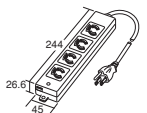

#### EU RoHS 指令準拠 工事用抜け止めタップ

1.0m **T-WRM3410LG/RS** (重量:330g)

4953103693685 本体 ¥2,600 税込 ¥2,808

3.0m **T-WRM3430LG/RS** (重量:570g)

4953103191204 本体 ¥2,900 税込 ¥3,132

5.0m **T-WRM3450LG/RS** (重量:800g)

4953103191211 本体 ¥3,400 税込 ¥3,672

寸法	W244×D45×H26.6mm	※コード部分およびプラグ部分を除く
プラグ仕様	3P式・ストレートプラグ	
定格	125V・15A・1500Wまで対応	
材質	本体/ABS、プラグ受け部分/ユリア樹脂	

※本製品は日本国内の電源を想定して設計されていますので、日本国外ではご使用いただけません

寸法	W135.0×D43.5×H26.0mm	※コード部分およびプラグ部分を除く
プラグ仕様	3P式・ストレートプラグ	
定格	125V・15A・1500W	
材質	本体/ABS、プラグ受け部分/ユリア樹脂	

※本製品は日本国内の電源を想定して設計されていますので、日本国外ではご使用いただけません

寸法	W215.0×D43.5×H26.0mm	※コード部分およびプラグ部分を除く
プラグ仕様	3P式・ストレートプラグ	
定格	125V・15A・1500W	
材質	本体/ABS、プラグ受け部分/ユリア樹脂	

※本製品は日本国内の電源を想定して設計されていますので、日本国外ではご使用いただけません