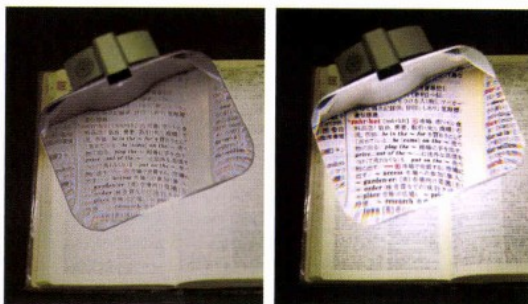

明るさが持続し、ローコスト

エッセンバツハのLEDは他社製品に比べて明るく、また長時間にわたり持続する結果となりました。

SMD LEDを採用したLEDワイドライトルーペは約4,600lxの明るさを保ち、この数値は群を抜いています。眩しさを抑えるフィルターを装着しても、ほぼ同じ明るさをキープ。時間が経っても明るさが長持ちし、より見やすいルーペということが立証されました。

ひとくちコラム

ルーペにおけるライトの有用性

ルーペを効果的に利用するには適切な照明の下で使うことが重要です。ルーペを使うシーンは明るい屋外ばかりとは限りません。旅行先のホテルの部屋、車の中など十分な明るさが保てない場所でのご使用の際、ライトの使用は不可欠です。

年齢が高くなるにつれて視覚に対する明るさの重要性は増してきます。ある調査では60歳代では20歳代の3倍以上の明るさが必要といわれています。

ルーペを通して文字等を見る場合、ライトによってコントラストが上