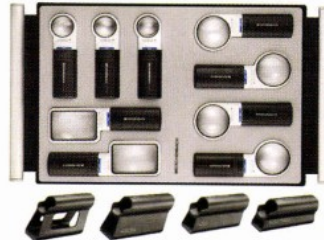

●共通 レンズ材質：PXM光学樹脂 付属品：単三電池2本
※1511-4は回折+非球面レンズ

●輝度調整キャップ イエロー・オレンジ・プライト 専用ケース付 本体重さは電池含む

No.	内容	本体価格	JAN
1511-5	58mm Φ 5x	¥10,100	4048347-280217
1511-6	58mm Φ 6x	¥10,800	4048347-418795
1511-7	35mm Φ 7x	¥8,300	4048347-280231
1511-10	35mm Φ 10x	¥8,800	4048347-280255
1511-12	35mm Φ 12.5x	¥9,900	4048347-280279

モベース (スタンド) 単品

No.	対応倍率	本体価格	JAN
1511-001	3, 3.5, 4	¥2,000	4048347-589105
1511-002	5, 6	¥2,000	4048347-589099
1511-003	7	¥2,000	4048347-589082
1511-004	10, 12.5	¥2,000	4048347-589075

セット品

1837-6M 本体価格 ¥98,000

JAN: 4560264-114562

LED ワイドライトルーペ 1512-2 を
除く 9種類各1個 + モベース 4種

トレイサイズ 308mm × 445mm

ストラップご利用のおすすめ

リビングで、寝室で、キッチンで。ストラップで首からルーペをかけておけば、色々なシーンで見たいときにさっと見られます。検品などの作業中やお子様の紛失防止にも大変便利です。

クリスタルルーペ、ダイアールルーペ、精密繰り出しルーペにもご利用頂けます。