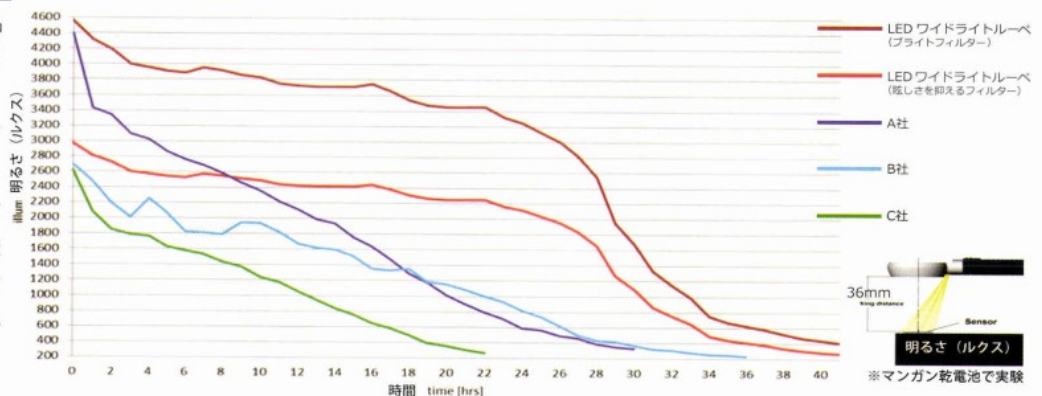

JAN: 4560264-114562

LED ワイドライトルーペ 1512-2 を
除く 9種類各1個 + モベース 4種

トレイサイズ 308mm × 445mm

ストラップご利用のおすすめ

リビングで、寝室で、キッチンで。ストラップで首からルーペをかけておけば、色々なシーンで見たいときにさっと見られます。検品などの作業中やお子様の紛失防止にも大変便利です。

クリスタルルーペ、ダイアールルーペ、精密繰り出しルーペにもご利用頂けます。

明るさが持続し、ローコスト

エッセンバツハのLEDは他社製品に比べて明るく、また長時間にわたり持続する結果となりました。

SMD LEDを採用したLEDワイドライトルーペは約4,600lxの明るさを保ち、この数値は群を抜いています。眩しさを抑えるフィルターを装着しても、ほぼ同じ明るさをキープ。時間が経っても明るさが長持ちし、より見やすいルーペということが立証されました。

ひとくちコラム

ルーペにおけるライトの有用性