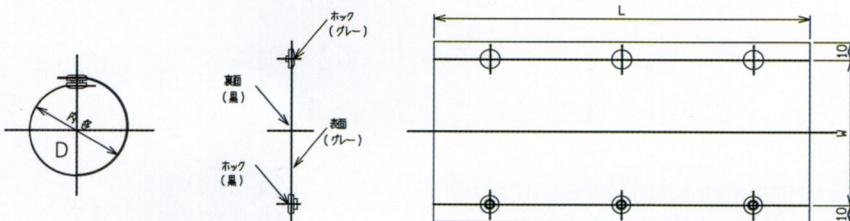

HBチューブ

フックタイプの保護チューブです

- ケーブルをくるむ様にして使用する保護チューブです。
- 合わせ目をフックで開閉するため静電気が起こりにくくなっています。
- 色はグレー/ブラックのリバーシブルタイプとなっていますので用途によりお使い分け下さい。
- 長い距離に使用する際、途中から分岐することもフック式なので簡単に可能です。
- また、従来品よりフックのピッチが広いので開閉作業が容易です。

PROTECTION TUBE OPENED AND SHUT WITH HOOK

- This is a protection tube and use it as wrap cables.
- The joint part is opened and shut with hook, so it does not occur static electricity easily.
- The color is reversible (gray and black), so use it properly by your use.
- Since this is a hook type, therefore it is easy to diverge when you use for long length.
- Also, this tube's pitch is wider than usual tube, therefore it is easy to open and shut.

Specifications

材質	シート部(厚み0.35mm+0.03mm):PVC ボタン部:POM
使用温度範囲	-15~85℃
標準色	灰/黒リバーシブル Reversible Gray/Black

※特注で白色の製作も可能です。
お問い合わせください。

※White making is done by a special order.

型番 Order Ref. Number	内径±3 Inside diameter±3	幅 Width W	長さ(m) Std length(m/spool) L
HB-10	10	61+5	50
HB-15	15	75+5	50
HB-20	20	92+5	50
HB-25	25	100+5	50
HB-30	30	115+5	50
HB-40	40	145+5	50
HB-50	50	177+5	50
HB-70	70	240+5	50
HB-100	100	333+5	50
HB-150	150	495+5	50