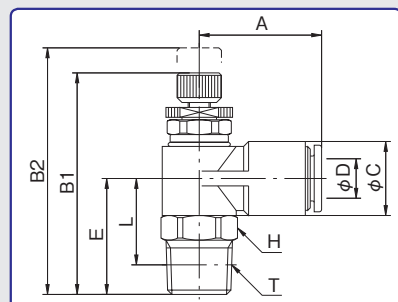

タッチコネクタファイブ スピードコントローラSUS

TOUCH CONNECTOR FIVE SPEED CONTROLLER SUS

スピードコントローラ α SPEED CONTROLLER α

型式 Model		A	B1	B2	φD	適用 チューブ 外径 Tube O. D. φD	E	二面幅 Spanner Flats H	L	ねじサイズ Thread T (おねじ)	チューブ 挿入寸法 Tube Insertion Depth	重量 Weight (g)
本体色黒 Black body	本体色白 White body											
FS4R-M5SC-0(I)	FS4R-M5SCW-0(I)	22.3	35.7	38.9	13.0	4	16.0	12.0	13.0	M5×0.8	12.0	19.2
FS4R-01SC-0(I)	FS4R-01SCW-0(I)	22.3	39.2	42.4	13.0	4	19.5	12.0	15.5	R1/8	12.0	20.5
FS6R-M5SC-0(I)	FS6R-M5SCW-0(I)	22.3	35.7	38.9	13.0	6	16.0	12.0	13.0	M5×0.8	12.5	19.0
FS6R-01SC-0(I)	FS6R-01SCW-0(I)	22.3	39.2	42.4	13.0	6	19.5	12.0	15.5	R1/8	12.5	20.4
FS6R-02SC-0(I)	FS6R-02SCW-0(I)	24.8	44.9	50.1	15.0	6	23.5	14.0	17.5	R1/4	12.5	33.2
FS8R-01SC-0(I)	FS8R-01SCW-0(I)	24.8	41.9	47.1	15.0	8	20.5	14.0	16.5	R1/8	13.7	28.5
FS8R-02SC-0(I)	FS8R-02SCW-0(I)	24.8	44.9	50.1	15.0	8	23.5	14.0	17.5	R1/4	13.7	32.8
FS8R-03SC-0(I)	FS8R-03SCW-0(I)	26.8	49.7	56.0	17.0	8	25.5	17.0	19.1	R3/8	13.7	55.3
FS10R-02SC-0(I)	FS10R-02SCW-0(I)	26.8	48.7	55.0	17.0	10	24.5	17.0	18.5	R1/4	14.6	48.6
FS10R-03SC-0(I)	FS10R-03SCW-0(I)	26.8	49.7	56.0	17.0	10	25.5	17.0	19.1	R3/8	14.6	54.9
FS10R-04SC-0(I)	FS10R-04SCW-0(I)	26.8	53.7	60.0	17.0	10	29.5	21.0	21.5	R1/2	14.6	70.7
FS12R-03SC-0(I)	FS12R-03SCW-0(I)	29.3	52.7	61.8	20.0	12	27.0	19.0	20.6	R3/8	15.4	70.8
FS12R-04SC-0(I)	FS12R-04SCW-0(I)	29.3	56.7	65.8	20.0	12	31.0	21.0	23.0	R1/2	15.4	87.3