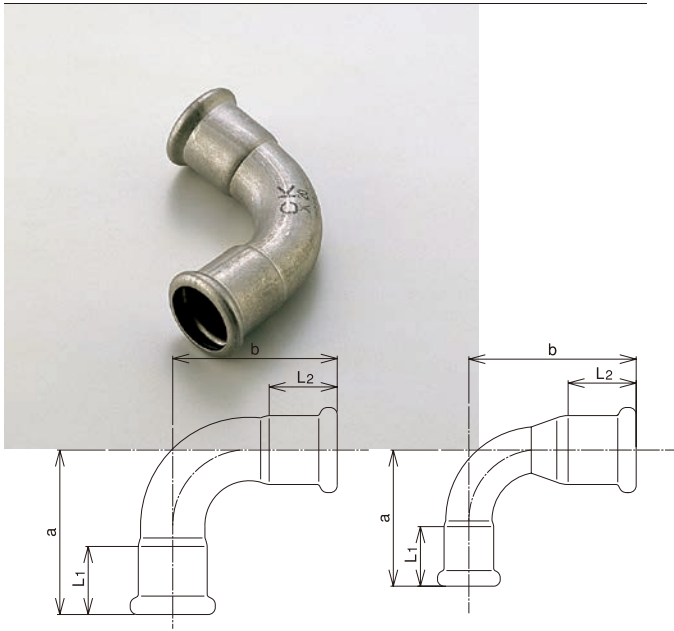

### エルボ【SP-L】・径違いエルボ【SP-RL】

[単位: mm]

呼び方【Su】	a	b	L <sub>1</sub>	L <sub>2</sub>
13	48	48	21	21
20	58	58	24	24
20×13	48	55	21	24
25	66	66	24	24
30	91	91	39	39
40	110	110	47	47
50	122	122	52	52
60	150	150	64	64

### コンパクトエルボ【SP-CL】

[単位: mm]

呼び方【Su】	a	b	L <sub>1</sub>	L <sub>2</sub>
13	41	41	21	21
20	50	50	24	24
25	54	54	24	24

### 45°エルボ【SP-45L】・径違い45°エルボ【SP-45RL】

[単位: mm]

呼び方【Su】	a	b	L <sub>1</sub>	L <sub>2</sub>
13	36	36	21	21
20	42	42	24	24
20×13	36	48	21	24
25	46	46	24	24
30	66	66	39	39
40	78	78	47	47
50	87	87	52	52
60	109	109	64	64

### 片ソケットエルボ【SP-SL】

[単位: mm]

呼び方【Su】	a	L	b <sub>1</sub>	b <sub>2</sub>
13	48	21	100	120
20	58	24	100	127
25	66	24	100	135
30	91	39	200	241
40	110	47	200	252
50	122	52	200	259
60	150	64	200	273