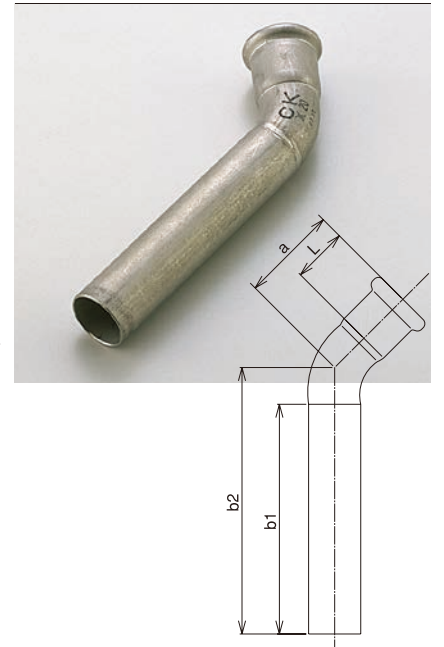

### コンパクトエルボ【SP-CL】

[単位: mm]

呼び方【Su】	a	b	L <sub>1</sub>	L <sub>2</sub>
13	41	41	21	21
20	50	50	24	24
25	54	54	24	24

### 45°エルボ【SP-45L】・径違い45°エルボ【SP-45RL】

[単位: mm]

呼び方【Su】	a	b	L <sub>1</sub>	L <sub>2</sub>
13	36	36	21	21
20	42	42	24	24
20×13	36	48	21	24
25	46	46	24	24
30	66	66	39	39
40	78	78	47	47
50	87	87	52	52
60	109	109	64	64

### 片ソケットエルボ【SP-SL】

[単位: mm]

呼び方【Su】	a	L	b <sub>1</sub>	b <sub>2</sub>
13	48	21	100	120
20	58	24	100	127
25	66	24	100	135
30	91	39	200	241
40	110	47	200	252
50	122	52	200	259
60	150	64	200	273

### 45°片ソケットエルボ【SP-45SL】

[単位: mm]

呼び方【Su】	a	L	b <sub>1</sub>	b <sub>2</sub>
13	36	21	100	113
20	42	24	100	116
25	46	24	100	120
30	66	39	200	216
40	78	47	200	220
50	87	52	200	224
60	109	64	200	232