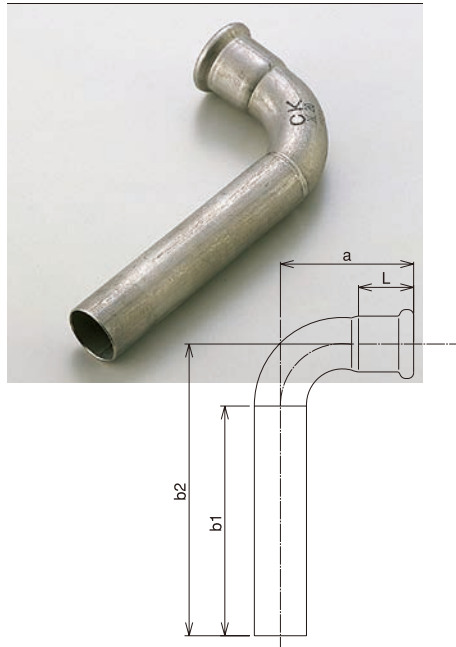

### エルボ【SP-L】・径違いエルボ【SP-RL】

[単位: mm]

呼び方【Su】	a	b	L <sub>1</sub>	L <sub>2</sub>
13	48	48	21	21
20	58	58	24	24
20×13	48	55	21	24
25	66	66	24	24
30	91	91	39	39
40	110	110	47	47
50	122	122	52	52
60	150	150	64	64

### コンパクトエルボ【SP-CL】

[単位: mm]

呼び方【Su】	a	b	L <sub>1</sub>	L <sub>2</sub>
13	41	41	21	21
20	50	50	24	24
25	54	54	24	24

### 45°エルボ【SP-45L】・径違い45°エルボ【SP-45RL】

[単位: mm]

呼び方【Su】	a	b	L <sub>1</sub>	L <sub>2</sub>
13	36	36	21	21
20	42	42	24	24
20×13	36	48	21	24
25	46	46	24	24
30	66	66	39	39
40	78	78	47	47
50	87	87	52	52
60	109	109	64	64

### 片ソケットエルボ【SP-SL】

[単位: mm]

呼び方【Su】	a	L	b <sub>1</sub>	b <sub>2</sub>
13	48	21	100	120
20	58	24	100	127
25	66	24	100	135
30	91	39	200	241
40	110	47	200	252
50	122	52	200	259
60	150	64	200	273