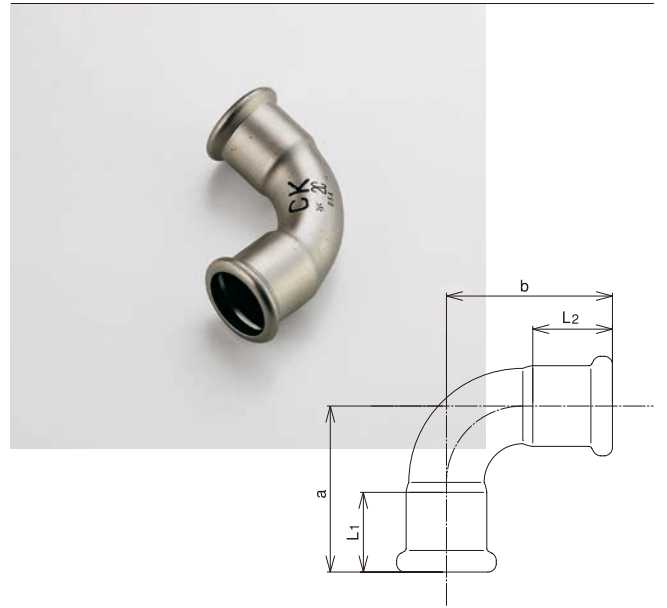

### エルボ【SP-L】・径違いエルボ【SP-RL】

[単位: mm]

呼び方【Su】	a	b	L <sub>1</sub>	L <sub>2</sub>
13	48	48	21	21
20	58	58	24	24
20×13	48	55	21	24
25	66	66	24	24
30	91	91	39	39
40	110	110	47	47
50	122	122	52	52
60	150	150	64	64

### コンパクトエルボ【SP-CL】

[単位: mm]

呼び方【Su】	a	b	L <sub>1</sub>	L <sub>2</sub>
13	41	41	21	21
20	50	50	24	24
25	54	54	24	24

### 45°エルボ【SP-45L】・径違い45°エルボ【SP-45RL】

[単位: mm]

呼び方【Su】	a	b	L <sub>1</sub>	L <sub>2</sub>
13	36	36	21	21
20	42	42	24	24
20×13	36	48	21	24
25	46	46	24	24
30	66	66	39	39
40	78	78	47	47
50	87	87	52	52
60	109	109	64	64

### 片ソケットエルボ【SP-SL】

[単位: mm]

呼び方【Su】	a	L	b <sub>1</sub>	b <sub>2</sub>
13	48	21	100	120
20	58	24	100	127
25	66	24	100	135
30	91	39	200	241
40	110	47	200	252
50	122	52	200	259
60	150	64	200	273