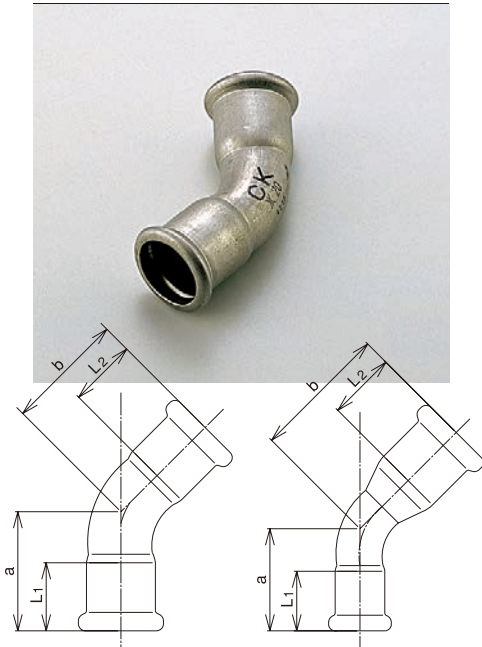

### エルボ【SP-L】・径違いエルボ【SP-RL】

[単位: mm]

呼び方【Su】	a	b	L <sub>1</sub>	L <sub>2</sub>
13	48	48	21	21
20	58	58	24	24
20×13	48	55	21	24
25	66	66	24	24
30	91	91	39	39
40	110	110	47	47
50	122	122	52	52
60	150	150	64	64

### コンパクトエルボ【SP-CL】

[単位: mm]

呼び方【Su】	a	b	L <sub>1</sub>	L <sub>2</sub>
13	41	41	21	21
20	50	50	24	24
25	54	54	24	24

### 45°エルボ【SP-45L】・径違い45°エルボ【SP-45RL】

[単位: mm]

呼び方【Su】	a	b	L <sub>1</sub>	L <sub>2</sub>
13	36	36	21	21
20	42	42	24	24
20×13	36	48	21	24
25	46	46	24	24
30	66	66	39	39
40	78	78	47	47
50	87	87	52	52
60	109	109	64	64

### 片ソケットエルボ【SP-SL】

[単位: mm]

呼び方【Su】	a	L	b <sub>1</sub>	b <sub>2</sub>
13	48	21	100	120
20	58	24	100	127
25	66	24	100	135
30	91	39	200	241
40	110	47	200	252
50	122	52	200	259
60	150	64	200	273