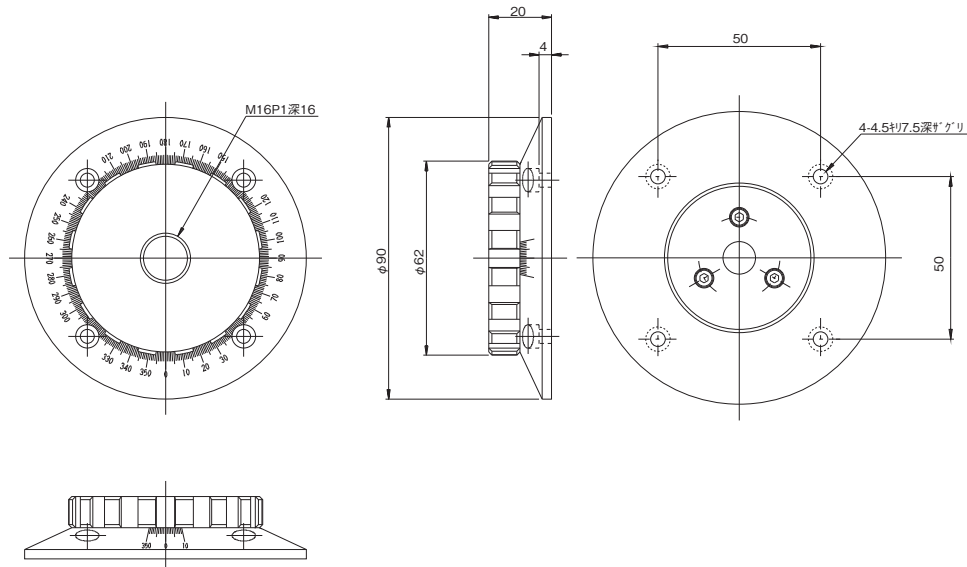

回転ステージ ◀ 手動ステージ ▶

製品の外観図

↑ RS-314T

※RS-317-RはRS-317と同寸法の逆マイクロ位置です。ホームページをご参照ください。

↑ RS-317

↑ RS-612

自動ステージ

顕微鏡用
自動化製品

手動ステージ

ステージ用
アクセサリステージ
スワップスステージ
薄型V型ステージ
マクロステージ
ねじ式ステージ
マイクロピコステージ
ハイグレードステージ
スラムホールドZステージ
Zステージ

回転ステージ

横動ステージ

ステージ
横動回転ステージ
X、Y、Zステージ
X、Y、Z