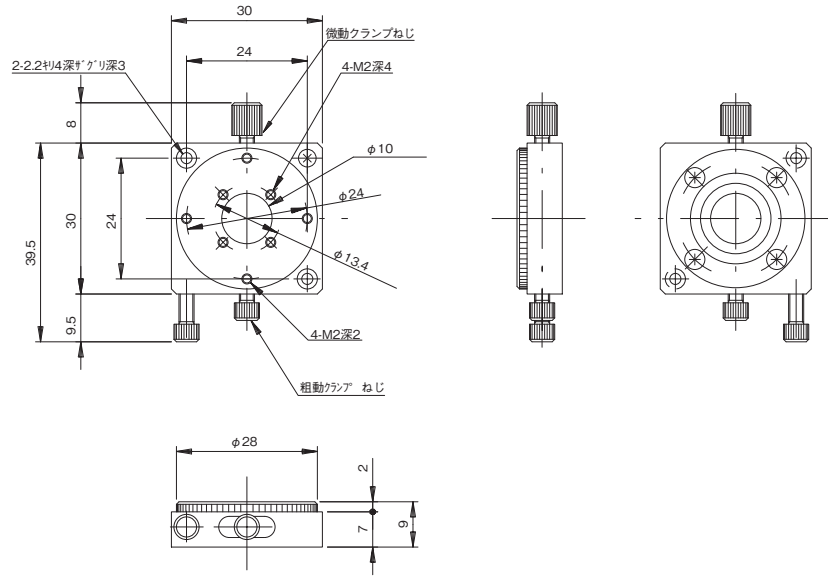

回転ステージ ◀ 手動ステージ ▶

製品の外観図

↑ RS-314T

※RS-317-RはRS-317と同寸法の逆マイクロ位置です。ホームページをご参照ください。

↑ RS-317

↑ RS-612

自動ステージ

顕微鏡用
自動化製品

手動ステージ

ステージ用
アクセサリステージ
スワップスステージ
薄型V型ステージ
マクロステージ
ねじ式ステージ
マイクロピコステージ
ハイグレードステージ
スラムホールドZステージ
Zステージ

回転ステージ

横動ステージ

ステージ
横動回転ステージ
X、Y、Zステージ
X、Y、Z