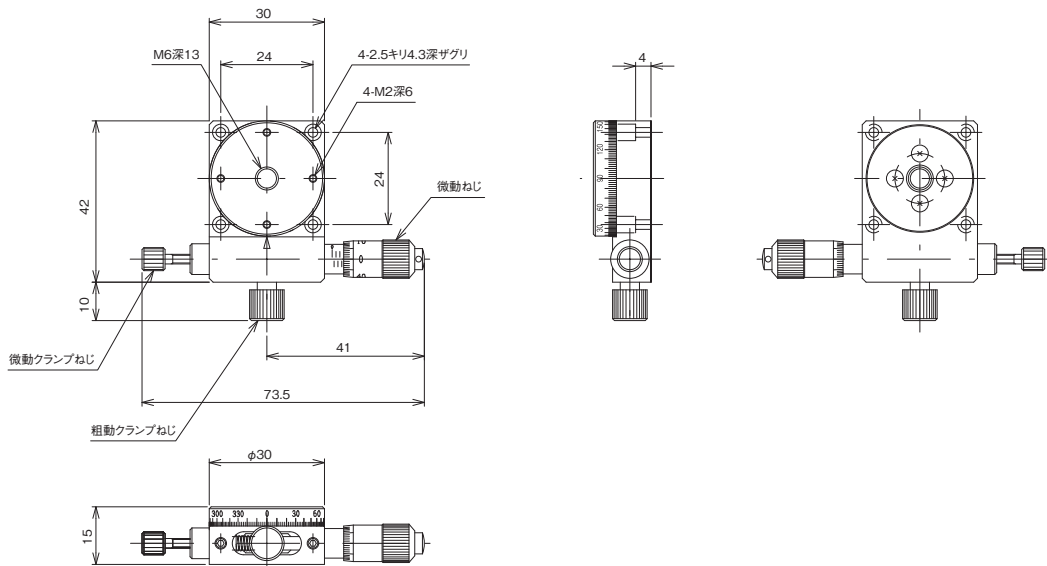

回転ステージ ◀ 手動ステージ ▶

製品の外観図

↑ RS-314T

※RS-317-RはRS-317と同寸法の逆マイクロ位置です。ホームページをご参照ください。

↑ RS-317

↑ RS-612

自動ステージ

顕微鏡用
自動化製品

手動ステージ

ステージ用
アクセサリステージ
スワップスステージ
薄型V型ステージ
マクロステージ
ねじ式ステージ
マイクロピコステージ
ハイグレードステージ
スラムホールドZステージ
Zステージ

回転ステージ

横動ステージ

ステージ
横動回転ステージ
X、Y、Zステージ
X、Y、Z