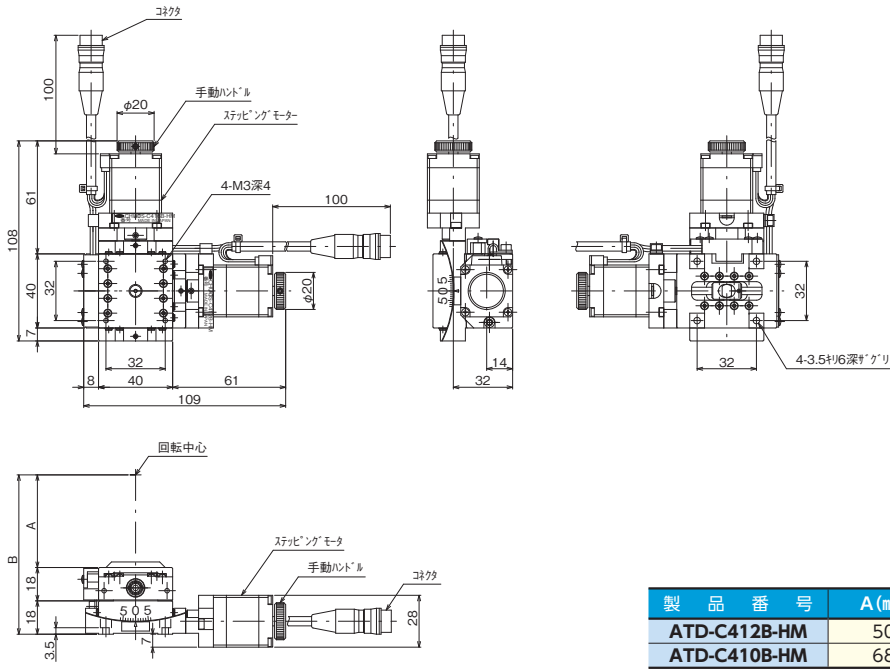

傾斜ステージ ◀ 自動ステージ ▶

製品の外観図

- 自動ステージ
- 顕微鏡用
自動化製品
- 手動ステージ
- ステージ用
アクセサリ
- ハイレド
ステージ
- コンパクト
ステージ
- クロロ
ステージ
- ポル
ステージ
- ポル
ステージ
- 高精度
ステージ
- フ
ステージ
- 傾斜
ステージ
- コン
ドライブ
- 接続
ケーブル
- アク
チュ

◆ センサ動作論理とタイミングチャート

◆ 接続方法 — 接続ケーブルとコントローラ・ドライバ