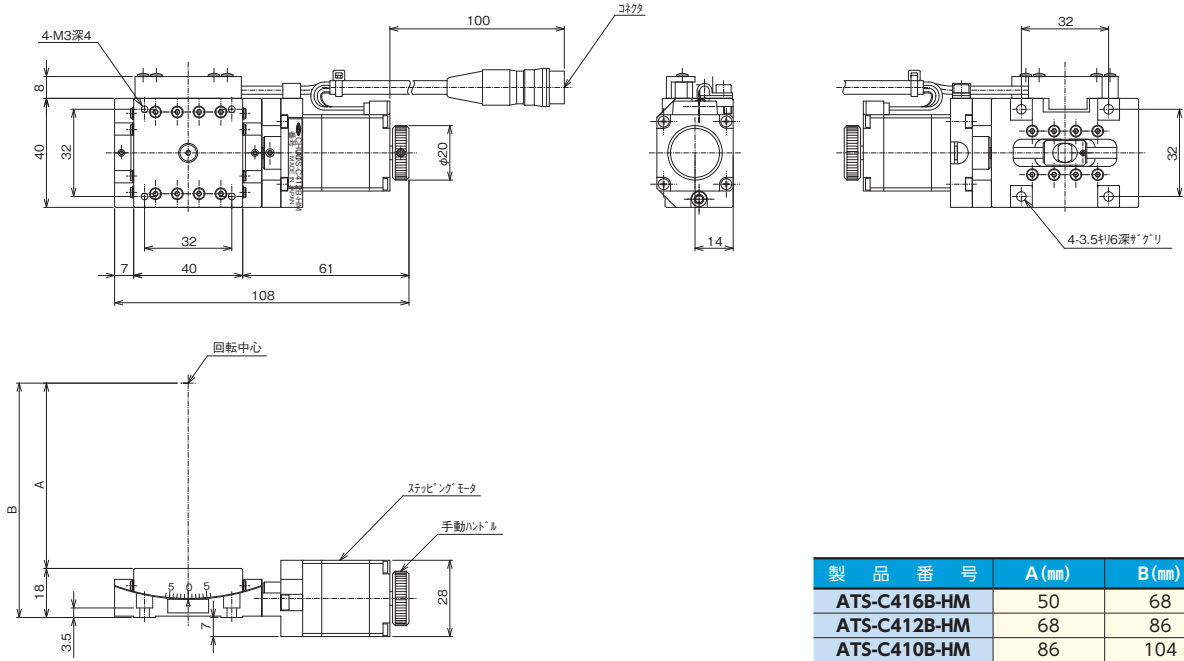

傾斜ステージ ◀ 自動ステージ ▶

製品の外観図

- 自動ステージ
- 顕微鏡用
自動化製品
- 手動ステージ
- ステージ用
アクセサリ
- ハイレド
ステージ
- コンパクト
ステージ
- クロロ
ステージ
- ポル
ステージ
- ポル
ステージ
- 高精度
ステージ
- フ
ステージ
- 傾斜
ステージ
- コン
ドライブ
- 接続
ケーブル
- アク
チュ

◆ センサ動作論理とタイミングチャート

◆ 接続方法 — 接続ケーブルとコントローラ・ドライバ