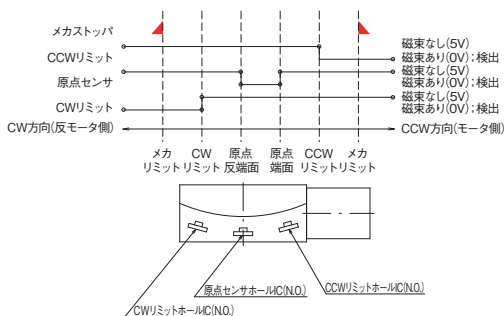

傾斜ステージ ◀ 自動ステージ ▶

製品の外観図

- 自動ステージ
- 顕微鏡用
自動化製品
- 手動ステージ
- ステージ用
アクセサリ
- ハイレド
ステージ
- コンパクト
ステージ
- クロロ
ステージ
- ポル
ステージ
- ポル
ステージ
- 高精度
ステージ
- フ
ステージ
- 傾斜
ステージ
- コン
ドライブ
- 接続
ケーブル
- アク
チュ

◆ センサ動作論理とタイミングチャート

◆ 接続方法 — 接続ケーブルとコントローラ・ドライバ