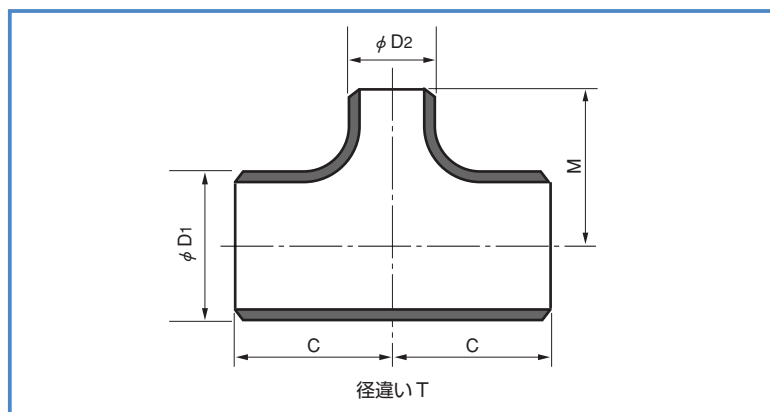

径違いTの形状・寸法

単位：mm

径の呼び		外径		中心から端面までの距離		径の呼び		外径		中心から端面までの距離	
A	B	φD ₁	φD ₂	C	M	A	B	φD ₁	φD ₂	C	M
20 × 15	¾ × ½	27.2	21.7	28.6	28.6	200 × 150	8 × 6	216.3	165.2	177.8	168.3
25 × 20	1 × ¾	34.0	27.2	38.1	38.1	125	5		139.8		161.9
15	½		21.7		38.1	100	4		114.3		155.6
32 × 25	1 ¼ × 1	42.7	34.0	47.6	47.6	90	3 ½		101.6		152.4
20	¾		27.2		47.6	250 × 200	10 × 8	267.4	216.3	215.9	203.2
15	½		21.7		47.6	150	6		165.2		193.7
40 × 32	1 ½ × 1 ¼	48.6	42.7	57.2	57.2	125	5		139.8		190.5
25	1		34.0		57.2	100	4		114.3		184.2
20	¾		27.2		57.2	300 × 250	12 × 10	318.5	267.4	254.0	241.3
15	½		21.7		57.2	200	8		216.3		228.6
50 × 40	2 × 1 ½	60.5	48.6	63.5	60.3	150	6		165.2		219.1
32	1 ¼		42.7		57.2	125	5		139.8		215.9
25	1		34.0		50.8	350 × 300	14 × 12	355.6	318.5	279.4	269.9
20	¾		27.2		44.5	250	10		267.4		257.2
65 × 50	2 ½ × 2	76.3	60.5	76.2	69.9	200	8		216.3		247.7
40	1 ½		48.6		66.7	150	6		165.2		238.1
32	1 ¼		42.7		63.5	400 × 350	16 × 14	406.4	355.6	304.8	304.8
25	1		34.0		57.2	300	12		318.5		295.3
80 × 65	3 × 2 ½	89.1	76.3	85.7	82.6	250	10		267.4		282.6
50	2		60.5		76.2	200	8		216.3		273.1
40	1 ½		48.6		73.0	150	6		165.2		263.5
32	1 ¼		42.7		69.9	450 × 400	18 × 16	457.2	406.4	342.9	330.2
90 × 80	3 ½ × 3	101.6	89.1	95.3	92.1	350	14		355.6		330.2
65	2 ½		76.3		88.9	300	12		318.5		320.7
50	2		60.5		82.6	250	10		267.4		308.0
40	1 ½		48.6		79.4	500 × 450	20 × 18	508.0	457.2	381.0	368.3
100 × 90	4 × 3 ½	114.3	101.6	104.8	101.6	400	16		406.4		355.6
80	3		89.1		98.4	350	14		355.6		355.6
65	2 ½		76.3		95.3	300	12		318.5		346.1
50	2		60.5		88.9	250	10		267.4		333.4
40	1 ½		48.6		85.7	200	8		216.3		323.9
125 × 100	5 × 4	139.8	114.3	123.8	117.5	550 × 500	22 × 20	558.8	508.0	419.1	406.4
90	3 ½		101.6		114.3	450	18		457.2		393.7
80	3		89.1		111.1	400	16		406.4		381.0
65	2 ½		76.3		108.0	600 × 550	24 × 22	609.6	558.8	431.8	431.8
50	2		60.5		104.8	500	20		508.0		431.8
150 × 125	6 × 5	165.2	139.8	142.9	136.5	450	18		457.2		419.1
100	4		114.3		130.2						
90	3 ½		101.6		127.0						
80	3		89.1		123.8						
65	2 ½		76.3		120.7						