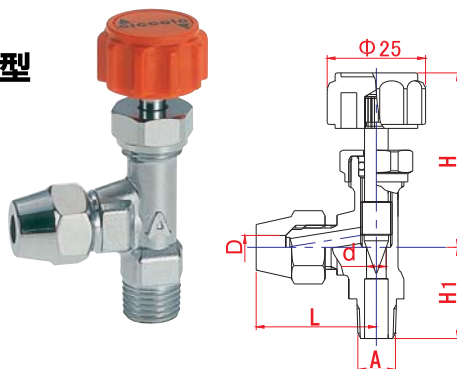

CY ホースジョイント型

品番	φd	A (R)	φD	φD1	L	H1	H (約)
CY-3208	5	1/4	8	4.5	55	23	44
CY-3209	5	1/4	9	5	55	23	44
CY-3310	5	3/8	10.5	7	58	25	44

CR 銅管用リング型

品番	φd	A (R)	φD	L	H1	H (約)
CR-3106	5	1/8	6	30	23	44
CR-3206	5	1/4	6	30	23	44
CR-3202	5	1/4	6.35	30	23	44
CR-3208	5	1/4	8	31	23	44
CR-3308	5	3/8	8	32	25	44
CR-3303	5	3/8	9.53	35	25	44
CR-3310	5	3/8	10	35	25	44

CF 銅管用フレア型

品番	φd	A (R)	φD	L	H1	H (約)
CF-3106	5	1/8	6	30	23	44
CF-3206	5	1/4	6	30	23	44
CF-3202	5	1/4	6.35	30	23	44
CF-3208	5	1/4	8	30	23	44
CF-3308	5	3/8	8	31	25	44
CF-3303	5	3/8	9.53	33	25	44
CF-3310	5	3/8	10	33	25	44

バリエーション

パネル取付式

ロックナット式

金属製ハンドル (ADC)

選べるハンドル標準は丸型ですが、金属製のおむすび型も選べます。

● ハンドルカラー

- グレー (ADC)
- ブルー
- クロ