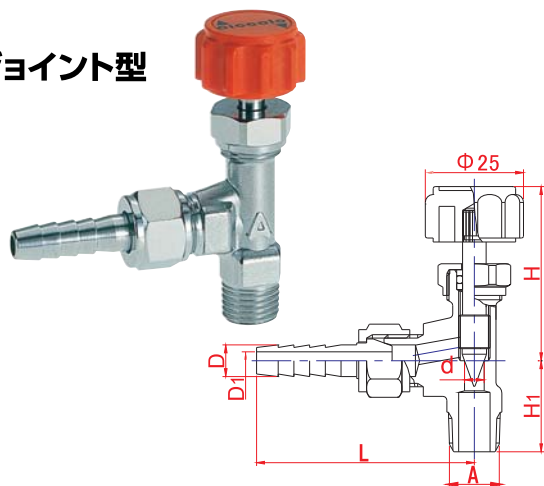

CY ホースジョイント型

品番	φd	A (R)	φD	φD1	L	H1	H (約)
CY-3208	5	1/4	8	4.5	55	23	44
CY-3209	5	1/4	9	5	55	23	44
CY-3310	5	3/8	10.5	7	58	25	44

CR 銅管用リング型

品番	φd	A (R)	φD	L	H1	H (約)
CR-3106	5	1/8	6	30	23	44
CR-3206	5	1/4	6	30	23	44
CR-3202	5	1/4	6.35	30	23	44
CR-3208	5	1/4	8	31	23	44
CR-3308	5	3/8	8	32	25	44
CR-3303	5	3/8	9.53	35	25	44
CR-3310	5	3/8	10	35	25	44

CF 銅管用フレア型

品番	φd	A (R)	φD	L	H1	H (約)
CF-3106	5	1/8	6	30	23	44
CF-3206	5	1/4	6	30	23	44
CF-3202	5	1/4	6.35	30	23	44
CF-3208	5	1/4	8	30	23	44
CF-3308	5	3/8	8	31	25	44
CF-3303	5	3/8	9.53	33	25	44
CF-3310	5	3/8	10	33	25	44

バリエーション

パネル取付式

ロックナット式

金属製ハンドル (ADC)

選べるハンドル標準は丸型ですが、金属製のおむすび型も選べます。

● ハンドルカラー

- グレー (ADC)
- ブルー
- クロ