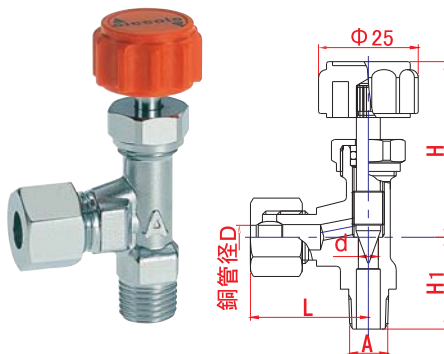

CY ホースジョイント型

品番	φd	A (R)	φD	φD1	L	H1	H (約)
CY-3208	5	1/4	8	4.5	55	23	44
CY-3209	5	1/4	9	5	55	23	44
CY-3310	5	3/8	10.5	7	58	25	44

CR 銅管用リング型

品番	φd	A (R)	φD	L	H1	H (約)
CR-3106	5	1/8	6	30	23	44
CR-3206	5	1/4	6	30	23	44
CR-3202	5	1/4	6.35	30	23	44
CR-3208	5	1/4	8	31	23	44
CR-3308	5	3/8	8	32	25	44
CR-3303	5	3/8	9.53	35	25	44
CR-3310	5	3/8	10	35	25	44

CF 銅管用フレア型

品番	φd	A (R)	φD	L	H1	H (約)
CF-3106	5	1/8	6	30	23	44
CF-3206	5	1/4	6	30	23	44
CF-3202	5	1/4	6.35	30	23	44
CF-3208	5	1/4	8	30	23	44
CF-3308	5	3/8	8	31	25	44
CF-3303	5	3/8	9.53	33	25	44
CF-3310	5	3/8	10	33	25	44

バリエーション

パネル取付式

ロックナット式

金属製ハンドル (ADC)

選べるハンドル標準は丸型ですが、金属製のおむすび型も選べます。

● ハンドルカラー

- グレー (ADC)
- ブルー
- クロ