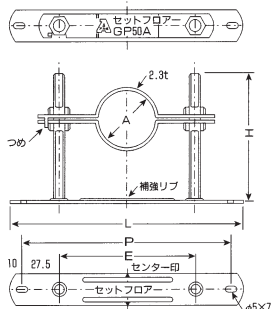

■ セットフロアー

A13531 セットフロアー

排水管 (SGP・VP) のレベル調整バンド。

- 他のH寸法も用意できます。ご相談ください。
- 電気亜鉛めっき仕上げ。

品番コード A13531 セットフロアー

単位 (mm)

径 称 (A)	適合管外径	H	サイズコード	レベル範囲	L	P	E	入 数 (個)
15A	21.7	120H	0124	20~110	138	118	63	60
		150H	0162	20~140				
20A	27.2	120H	0139	20~110	138	118	63	60
		150H	0177	20~140				
25A	34.0	120H	0143	25~110	138	118	63	60
		150H	0181	25~140				
32A	42.7	120H	0158	30~110	190	170	115	60
		150H	0196	30~140				50
40A	48.6	120H	0016	33~110	190	170	115	50
		150H	0035	33~140				50
50A	60.5	120H	0040	39~110	190	170	115	50
		150H	0054	39~140				45
65A	76.3	120H	0069	47~110	190	170	115	50
		150H	0073	47~140				45
80A	89.1	120H	0088	53~110	190	170	115	45
		150H	0092	53~140				40
100A	114.3	120H	0105	62~110	225	205	150	30
		150H	0110	62~140				
125A	139.8	180H	0815	75~170	310	290	235	8
150A	165.2	180H	0820	88~170	310	290	235	8

A15367 ステンセットフロアー

排水管 (SGP・VP) のレベル調整バンド。

- 他のH寸法も用意できます。ご相談ください。
- SUS 304製。

品番コード A15367 ステンセットフロアー

単位 (mm)

径 称 (A)	適合管外径	H	サイズコード	レベル範囲	L	P	E	入 数 (個)
15A	21.7	120H	0017	20~110	138	118	63	60
		150H	0021	20~140				
20A	27.2	120H	0036	20~110	138	118	63	60
		150H	0055	20~140				
25A	34.0	120H	0060	25~110	138	118	63	60
		150H	0074	25~140				
32A	42.7	120H	0089	30~110	190	170	115	60
		150H	0093	30~140				50
40A	48.6	120H	0106	33~110	190	170	115	50
		150H	0125	33~140				50
50A	60.5	120H	0130	39~110	190	170	115	50
		150H	0144	39~140				45
65A	76.3	120H	0159	47~110	190	170	115	50
		150H	0163	47~140				45
80A	89.1	120H	0178	53~110	190	170	115	45
		150H	0182	53~140				40
100A	114.3	120H	0197	62~110	225	205	150	30
		150H	0200	62~140				
125A	139.8	180H	0214	75~170	310	290	235	8
150A	165.2	180H	0229	88~170	310	290	235	8