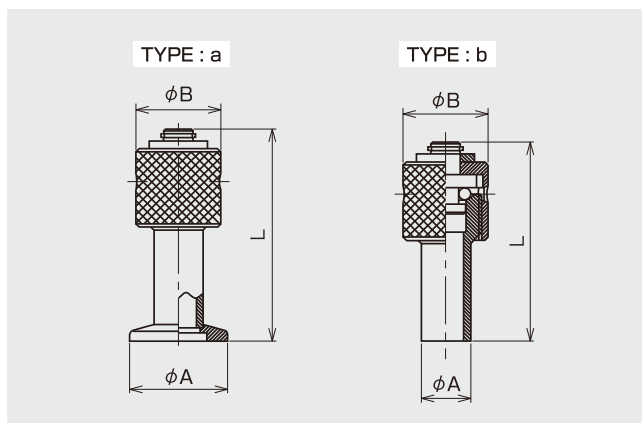

LEAK PORT リークポート

(Material 材質:SUS304)

Extra sizes are available to order.

特殊寸法も製作いたします。

| Product code 型番 | φA | φB | L | Type 形状 |
|-----------------|----|----|----|---------|
| NW16/LP15 | 30 | 26 | 65 | a |
| NW25/LP15 | 40 | 26 | 65 | a |
| NW40/LP15 | 55 | 26 | 65 | a |
| NW50/LP15 | 75 | 26 | 65 | a |

| Product code 型番 | φA | φB | L | Type 形状 |
|-----------------|----|----|----|---------|
| LP15 | 15 | 26 | 61 | b |

NW シリーズ

クランプシリーズ

アダプターシリーズ

超高真空 ICF シリーズ

JIS シリーズ

ISO シリーズ

フレキ・ペローシリーズ