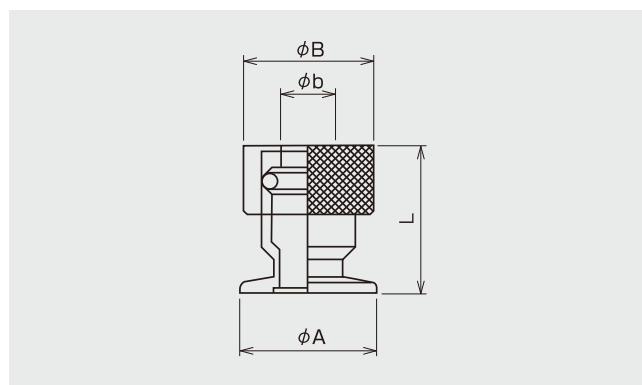

◆ ADAPTOR SERIES ◆ アダプターシリーズ

Dimensions 単位:mm

NW GAGE PORT NWフランジ付ゲージポート

(Material 材質:SUS304)

Extra sizes are available to order.

特殊寸法も製作いたします。

| Product code 型番 | φA | φB | φb | L |
|-----------------|----|----|----|----|
| NW16/GP15 | 30 | 38 | 16 | 43 |
| NW25/GP15 | 40 | 38 | 16 | 43 |
| NW40/GP15 | 55 | 38 | 16 | 43 |
| NW50/GP15 | 75 | 38 | 16 | 43 |
| NW16/GP18 | 30 | 40 | 19 | 58 |
| NW25/GP18 | 40 | 40 | 19 | 58 |
| NW40/GP18 | 55 | 40 | 19 | 58 |
| NW50/GP18 | 75 | 40 | 19 | 58 |

LEAK PORT リークポート

(Material 材質:SUS304)

Extra sizes are available to order.

特殊寸法も製作いたします。

| Product code 型番 | φA | φB | L | Type 形状 |
|-----------------|----|----|----|---------|
| NW16/LP15 | 30 | 26 | 65 | a |
| NW25/LP15 | 40 | 26 | 65 | a |
| NW40/LP15 | 55 | 26 | 65 | a |
| NW50/LP15 | 75 | 26 | 65 | a |

| Product code 型番 | φA | φB | L | Type 形状 |
|-----------------|----|----|----|---------|
| LP15 | 15 | 26 | 61 | b |

NW シリーズ

クランプシリーズ

アダプターシリーズ

超高真空 ICF シリーズ

JIS シリーズ

ISO シリーズ

フレキ・ペローシリーズ