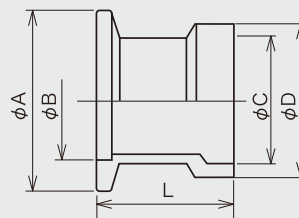

◆ NW FLANGE SERIES ◆ NWフランジシリーズ

Dimensions 単位:mm

SPECIFIC NW FLANGE 特殊NWフランジ

(Material 材質:SUS304 or 316L)

Please specify "–6L" the end of the code, if SUS316L required.
(or 316L)

Extra sizes are available to order.

SUS316Lの場合は、型番末に「–6L」と指示下さい。(or 316L)
特殊寸法も製作いたします。

Product code 型番	Type	ϕA	ϕB	ϕC	ϕD	L
NW25/25A-20L	b	40	26.2	28.4	34.0	20
NW25/25A-30L	b	40	26.2	28.4	34.0	30
NW40/40A-20L	b	55	41.2	43.0	48.6	20
NW40/40A-30L	b	55	41.2	43.0	48.6	30
NW40/20A-20L	a	55	41.2	23.0	27.2	20
NW50/32A-20L	a	75	52.2	37.1	42.7	20

TYPE : b

NWシリーズ

クランプシリーズ

アダプターシリーズ

超高真空ICCFシリーズ

JISシリーズ

ISOシリーズ

フレキ・ペローシリーズ

関連製品