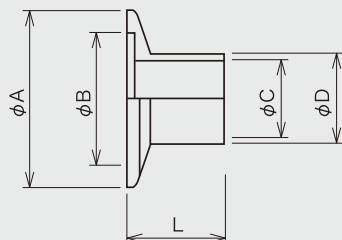

◆ NW FLANGE SERIES ◆ NWフランジシリーズ

Dimensions 単位:mm

SPECIFIC NW FLANGE 特殊NWフランジ

(Material 材質:SUS304 or 316L)

Please specify "–6L" the end of the code, if SUS316L required.
(or 316L)

Extra sizes are available to order.

SUS316Lの場合は、型番末に「–6L」と指示下さい。(or 316L)
特殊寸法も製作いたします。

Product code 型番	Type	ϕA	ϕB	ϕC	ϕD	L
NW25/25A-20L	b	40	26.2	28.4	34.0	20
NW25/25A-30L	b	40	26.2	28.4	34.0	30
NW40/40A-20L	b	55	41.2	43.0	48.6	20
NW40/40A-30L	b	55	41.2	43.0	48.6	30
NW40/20A-20L	a	55	41.2	23.0	27.2	20
NW50/32A-20L	a	75	52.2	37.1	42.7	20

TYPE : a

NWシリーズ

クランプシリーズ

アダプターシリーズ

超高真空ICCFシリーズ

JISシリーズ

ISOシリーズ

フレキ・ペローシリーズ

関連製品